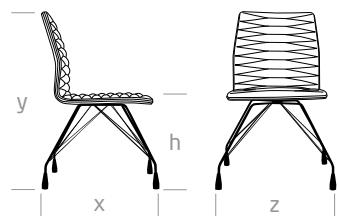

SPIDER
has a predacious character
ma drapieżny charakter

SATISFACTION

| iker.com.pl |

Michał Biernacki, Moho Design
SPIDER

Michał Biernacki, Moho Design

Inspirowany budową anatomiczną pajaków, Spider ma drapieżny charakter. Przyjął pajęczą zdolność adaptowania się do każdego otoczenia. Stabilna i mocna konstrukcja, dzięki formie pajęczych nóg nabrała ultralekkości i dynamizmu.

Inspired by spider's anatomic structure, Spider has a predacious character. It receives a spidery ability to adapt to every environment. Thanks to the spidery legs, stable and solid construction receives new ultra-lightness and dynamism.

SPIDER

SPIDER high:
y 88 cm
h 45 cm
z 52,5 cm
x 56 cm

SPIDER low:
y 85 cm
h 45 cm
z 52,5 cm
x 56 cm

SPIDER