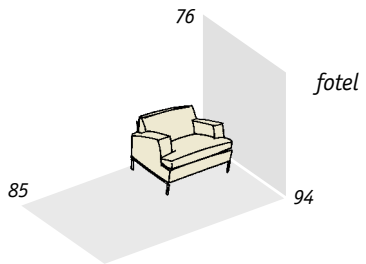

IKER

longo

projekt: Bogusław Smoleń

Śmiała forma zestawu,
posiada elementy sof
klasycznych połączone
z lekkością cienkich poduch
i współczesnością prostych
nóg ze stali szlachetnej
– zestawiony z ławą będzie
gustownym dopełnieniem
ciepłego salonu.