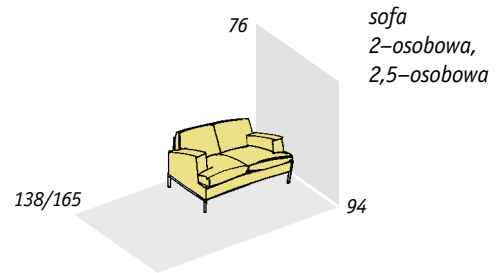

IKER

longo

projekt: Bogusław Smoleń

Śmiała forma zestawu,
posiada elementy sof
klasycznych połączone
z lekkością cienkich poduch
i współczesnością prostych
nóg ze stali szlachetnej
– zestawiony z ławą będzie
gustownym dopełnieniem
ciepłego salonu.