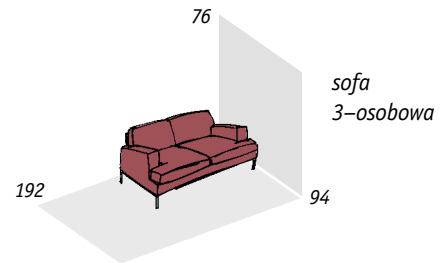

IKER

longo

projekt: Bogusław Smoleń

Śmiała forma zestawu,
posiada elementy sof
klasycznych połączone
z lekkością cienkich poduch
i współczesnością prostych
nóg ze stali szlachetnej
– zestawiony z ławą będzie
gustownym dopełnieniem
ciepłego salonu.