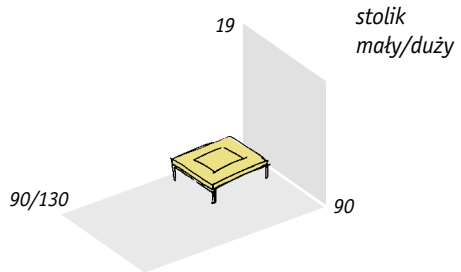

IKER

longo

projekt: Bogusław Smoleń

Śmiała forma zestawu,
posiada elementy sof
klasycznych połączone
z lekkością cienkich poduch
i współczesnością prostych
nóg ze stali szlachetnej
– zestawiony z ławą będzie
gustownym dopełnieniem
ciepłego salonu.