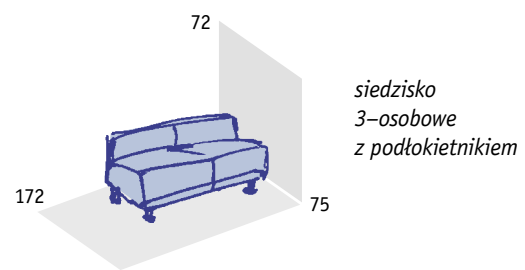

IKER 

flamingo

projekt: Marek Gawlik, Jerzy Schultk

*siedzisko
1-osobowe*

*siedzisko
2-osobowe*

*siedzisko
3-osobowe*

Bezpretensjonalna,
prosta forma. Skośne,
bardzo charakterystyczne
podłokietniki nadają
Flamingowi współczesny
charakter. Dzięki małym
gabarytom dobrze
komponuje się nawet
w niewielkich wnętrzach.