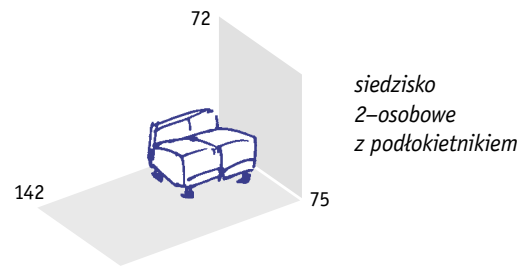

IKER 

flamingo

projekt: Marek Gawlik, Jerzy Schultk

*siedzisko
1-osobowe*

*siedzisko
2-osobowe*

*siedzisko
3-osobowe*

Bezpretensjonalna,
prosta forma. Skośne,
bardzo charakterystyczne
podłokietniki nadają
Flamingowi współczesny
charakter. Dzięki małym
gabarytom dobrze
komponuje się nawet
w niewielkich wnętrzach.