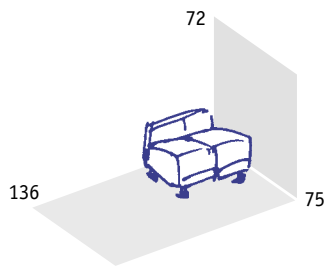

IKER 

flamingo

projekt: Marek Gawlik, Jerzy Schultk

*siedzisko
1-osobowe*

*siedzisko
2-osobowe*

*siedzisko
3-osobowe*

Bezpretensjonalna,
prosta forma. Skośne,
bardzo charakterystyczne
podłokietniki nadają
Flamingowi współczesny
charakter. Dzięki małym
gabarytom dobrze
komponuje się nawet
w niewielkich wnętrzach.