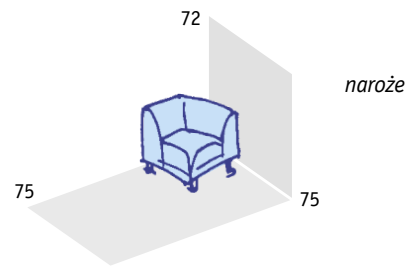

IKER 

flamingo

projekt: Marek Gawlik, Jerzy Schultk

*siedzisko
1-osobowe*

*siedzisko
2-osobowe*

*siedzisko
3-osobowe*

Bezpretensjonalna,
prosta forma. Skośne,
bardzo charakterystyczne
podłokietniki nadają
Flamingowi współczesny
charakter. Dzięki małym
gabarytom dobrze
komponuje się nawet
w niewielkich wnętrzach.