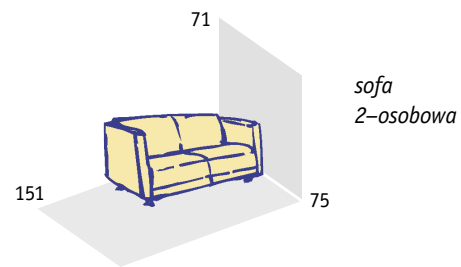

IKER 

flamingo

projekt: Marek Gawlik, Jerzy Schultk

*siedzisko
1-osobowe*

*siedzisko
2-osobowe*

*siedzisko
3-osobowe*

Bezpretensjonalna,
prosta forma. Skośne,
bardzo charakterystyczne
podłokietniki nadają
Flamingowi współczesny
charakter. Dzięki małym
gabarytom dobrze
komponuje się nawet
w niewielkich wnętrzach.