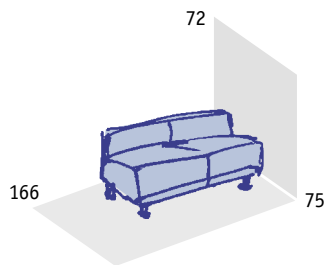

IKER 

flamingo

projekt: Marek Gawlik, Jerzy Schultk

*siedzisko
1-osobowe*

*siedzisko
2-osobowe*

*siedzisko
3-osobowe*

Bezpretensjonalna,
prosta forma. Skośne,
bardzo charakterystyczne
podłokietniki nadają
Flamingowi współczesny
charakter. Dzięki małym
gabarytom dobrze
komponuje się nawet
w niewielkich wnętrzach.