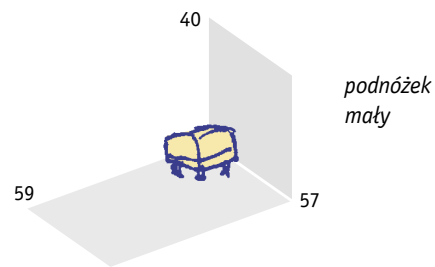

IKER 

flamingo

projekt: Marek Gawlik, Jerzy Schultk

*siedzisko
1-osobowe*

*siedzisko
2-osobowe*

*siedzisko
3-osobowe*

Bezpretensjonalna,
prosta forma. Skośne,
bardzo charakterystyczne
podłokietniki nadają
Flamingowi współczesny
charakter. Dzięki małym
gabarytom dobrze
komponuje się nawet
w niewielkich wnętrzach.