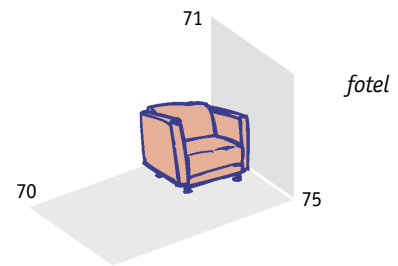

IKER 

flamingo

projekt: Marek Gawlik, Jerzy Schultk

*siedzisko
1-osobowe*

*siedzisko
2-osobowe*

*siedzisko
3-osobowe*

Bezpretensjonalna,
prosta forma. Skośne,
bardzo charakterystyczne
podłokietniki nadają
Flamingowi współczesny
charakter. Dzięki małym
gabarytom dobrze
komponuje się nawet
w niewielkich wnętrzach.