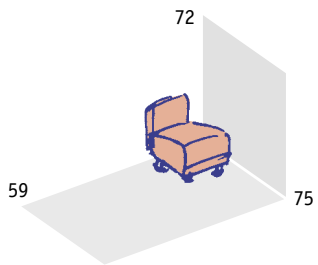

IKER 

flamingo

projekt: Marek Gawlik, Jerzy Schultk

*siedzisko
1-osobowe*

*siedzisko
2-osobowe*

*siedzisko
3-osobowe*

Bezpretensjonalna,
prosta forma. Skośne,
bardzo charakterystyczne
podłokietniki nadają
Flamingowi współczesny
charakter. Dzięki małym
gabarytom dobrze
komponuje się nawet
w niewielkich wnętrzach.