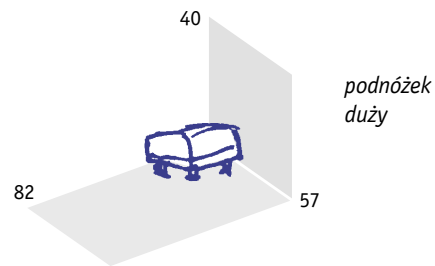

IKER 

flamingo

projekt: Marek Gawlik, Jerzy Schultk

*siedzisko
1-osobowe*

*siedzisko
2-osobowe*

*siedzisko
3-osobowe*

Bezpretensjonalna,
prosta forma. Skośne,
bardzo charakterystyczne
podłokietniki nadają
Flamingowi współczesny
charakter. Dzięki małym
gabarytom dobrze
komponuje się nawet
w niewielkich wnętrzach.