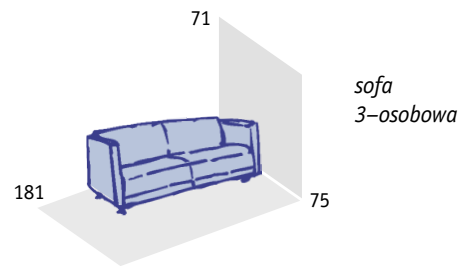

IKER 

flamingo

projekt: Marek Gawlik, Jerzy Schultk

*siedzisko
1-osobowe*

*siedzisko
2-osobowe*

*siedzisko
3-osobowe*

Bezpretensjonalna,
prosta forma. Skośne,
bardzo charakterystyczne
podłokietniki nadają
Flamingowi współczesny
charakter. Dzięki małym
gabarytom dobrze
komponuje się nawet
w niewielkich wnętrzach.