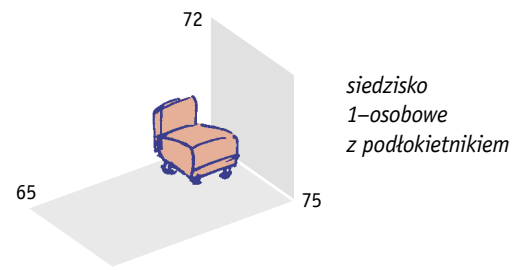

IKER 

flamingo

projekt: Marek Gawlik, Jerzy Schultk

*siedzisko
1-osobowe*

*siedzisko
2-osobowe*

*siedzisko
3-osobowe*

Bezpretensjonalna,
prosta forma. Skośne,
bardzo charakterystyczne
podłokietniki nadają
Flamingowi współczesny
charakter. Dzięki małym
gabarytom dobrze
komponuje się nawet
w niewielkich wnętrzach.