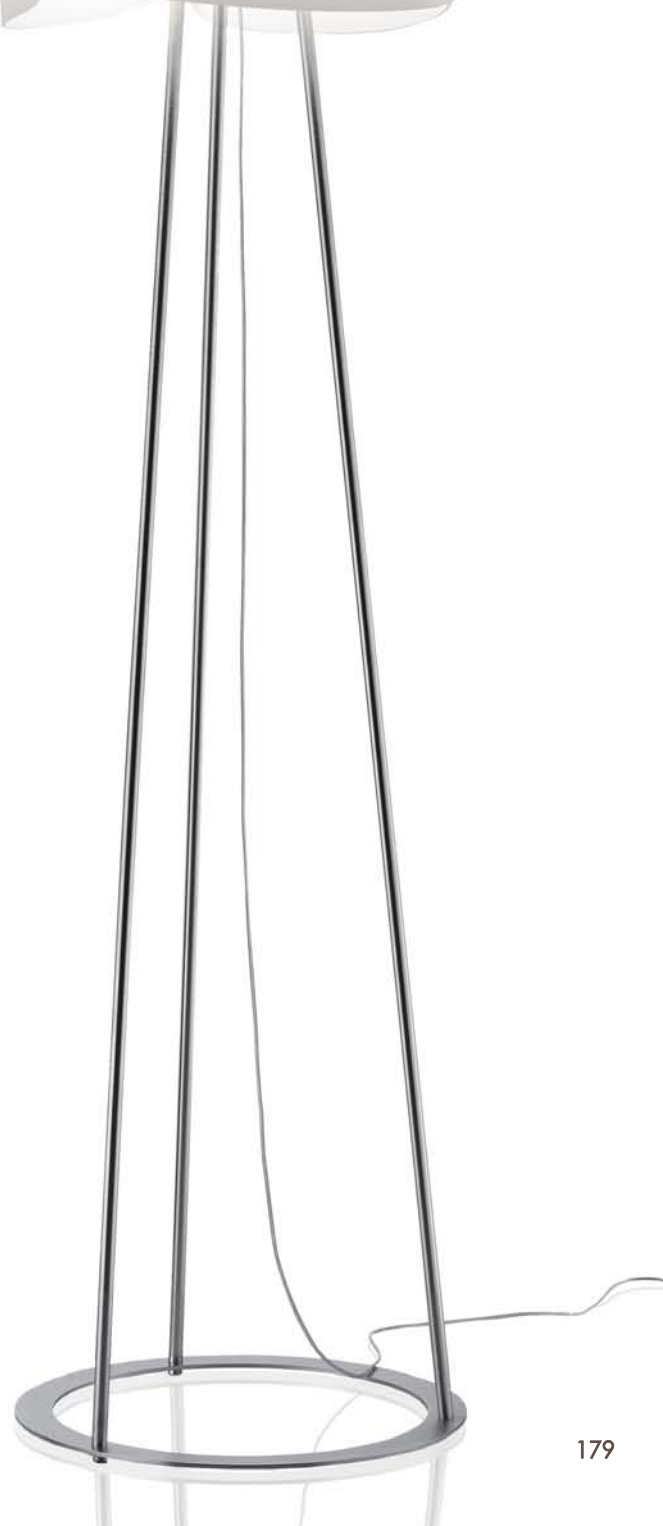

SPARTA

DESIGN ARMANDO D'ANDREA

SPARTA SOSPENSIONE/HANGING

F1.010 BIANCO SATINATO/SATIN WHITE

E27 ALO 1x250W ; E27 GLOBE 1x150W
E27 1x140W  ; E27 1x33W 

SPARTA TERRA/FLOOR

F2.001 BIANCO SATINATO/SATIN WHITE

E27 ALO 1x250W
E27 GLOBE 1x150W
E27 1x140W 