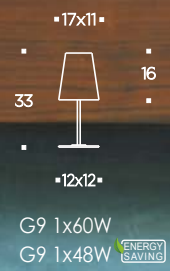

E27 ECO 1x105W

E27 1x23W 

E27 LED 1x13W

FLÒ SMALL TAVOLO/TABLE

T4.013 EXTRACHIARO SATINATO/COOL WHITE

FLÒ MAX TAVOLO/TABLE

T4.014 EXTRACHIARO SATINATO/COOL WHITE

T4.015 AMBRA/AMBER