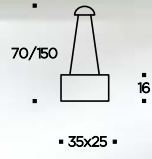

- R7s 80mm 1x150W
- R7s 80mm 1x100W