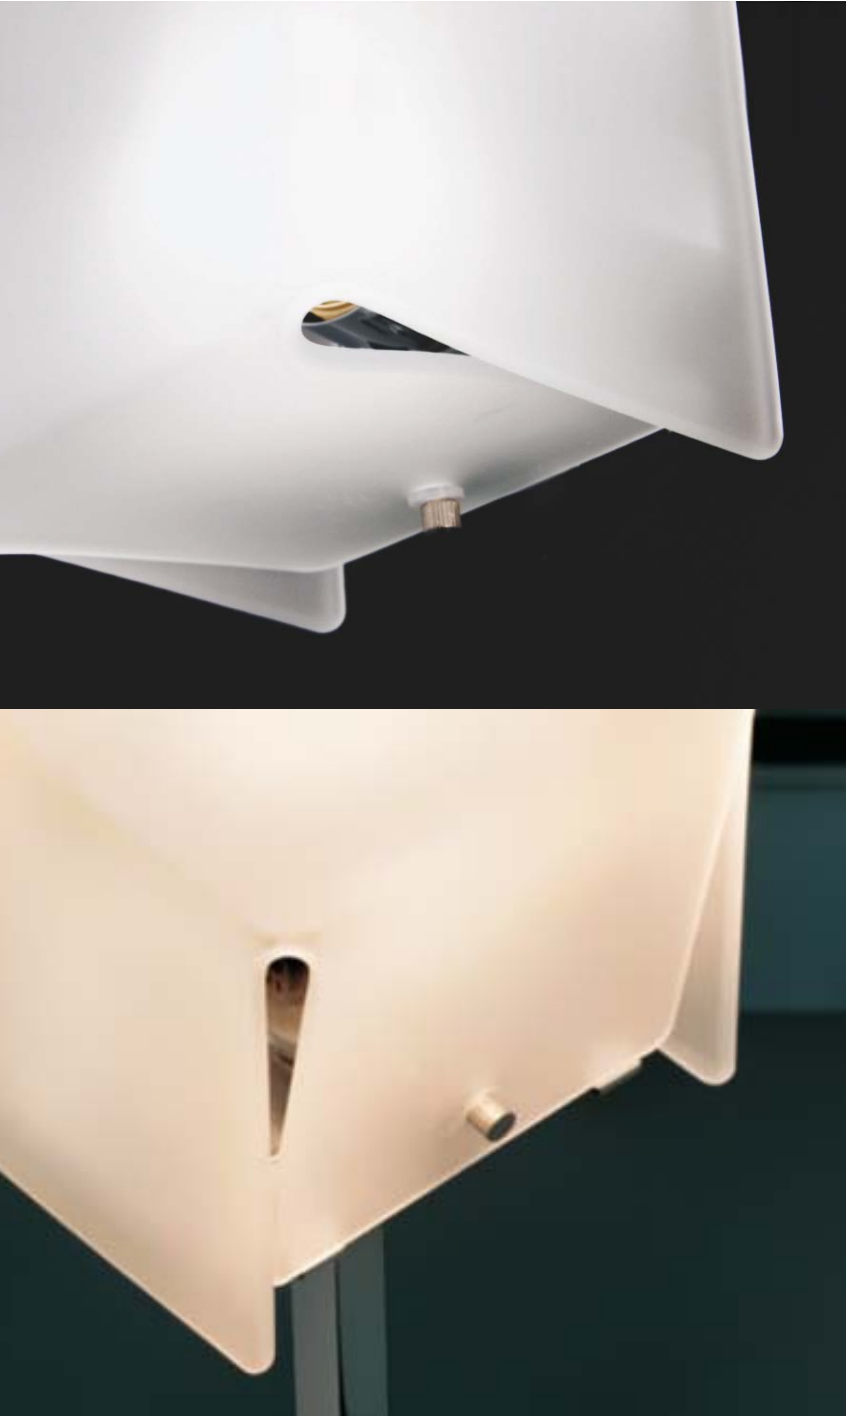

TREPERTRE

DESIGN ROBERTO CADDEO

TREPERTRE /2 PARETE/WALL

T3.036 EXTRACHIARO SATINATO/COOL WHITE

G9 2x40W - G9 2x33W 

TREPERTRE /3 PARETE/WALL

T3.037 EXTRACHIARO SATINATO/COOL WHITE

G9 3x40W - G9 3x33W 