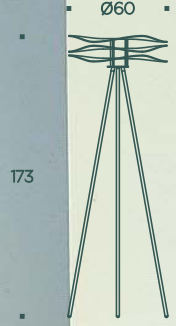

LAST.ONE SMALL PARETE/WALL

T3.053 CROMO/CHROME

LOOP

DESIGN ARMANDO D'ANDREA

E27 ALO 1x250W
E27 ECO 1x105W 

LOOP TERRA/FLOOR

- T2.002 CROMO-SATINATO-SATINATO/CHROME-SATIN-SATIN
- T2.003 CROMO-SATINATO-ROSSO/CHROME-SATIN-RED
- T2.004 ORO-SATINATO-SATINATO/GOLD-SATIN-TOBACCO
- T2.005 CROMO-SATINATO-SATINATO/CHROME-SATIN-TOBACCO