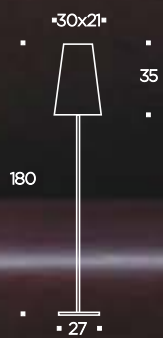

FLÒ TERRA/FLOOR

T2.011 EXTRACHIARO SATINATO/COOL WHITE

T2.012 AMBRA/AMBER

E27 ALO 1X250W
E27 ECO 1X105W