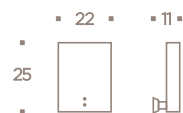

E27 1x150W
E27 ECO 1x105W
E27 1x23W ENERGY SAVING
E27 LED 1x13W