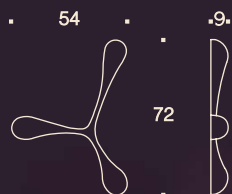

EOLO SMALL SOFFITTO-PARETE/CEILING-WALL

F3.031 BIANCO SATINATO/SATIN WHITE

EOLO MAX SOFFITTO-PARETE/CEILING-WALL

F3.032 BIANCO SATINATO/SATIN WHITE

G9 3x60W ; G9 3x48W 

G9 3x75W ; G9 3x60W 

FIOCCO PARETE/WALL