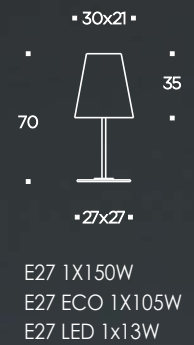

E27 ECO 1x105W

E27 1x23W 

E27 LED 1x13W

FLÒ SMALL TAVOLO/TABLE

T4.013 EXTRACHIARO SATINATO/COOL WHITE

FLÒ MAX TAVOLO/TABLE

T4.014 EXTRACHIARO SATINATO/COOL WHITE

T4.015 AMBRA/AMBER