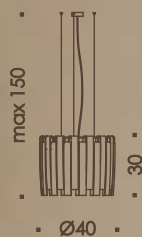

PI.KÀ 40 SOSPENSIONE/HANGING

F1.019 BIANCO-NERO/WHITE-BLACK
F1.020 MULTICOLORE/MULTICOLOUR