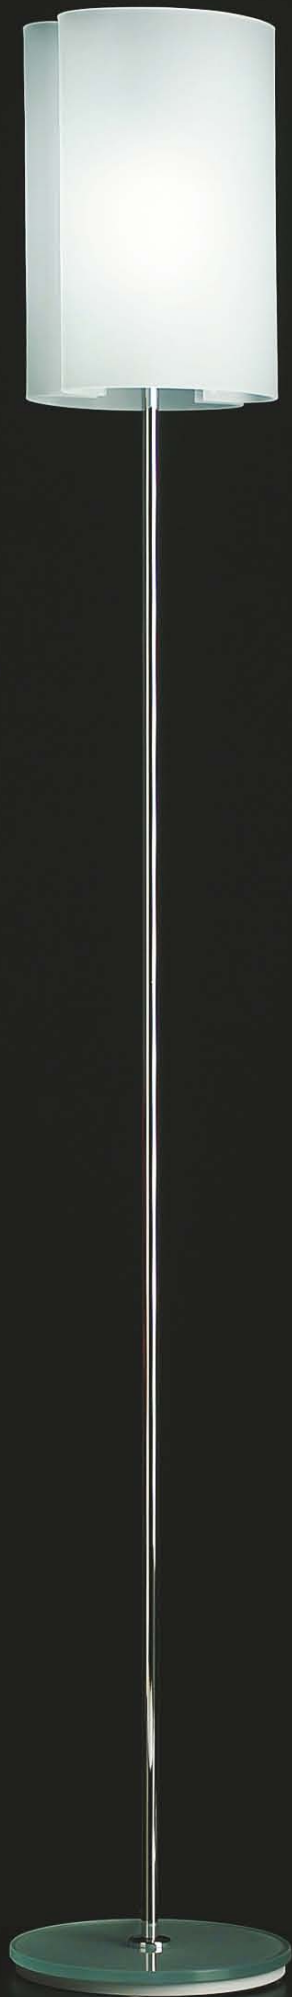

SPACE P. 170

SPARTA P. 170

SPEEDY P. 180

STAR P. 188

TANGO P. 192

DECOR

COLLECTION '14

PI.KÀ P. 146

AURORA MAX TAVOLO/TABLE

T4.003 EXTRACHIARO SATINATO/COOL WHITE

E27 ALO 1X250W
E27 ECO 1X105W

AURORA TERRA/FLOOR

T2.007 EXTRACHIARO SATINATO/COOL WHITE

BEND PARETE/WALL

T3.044 BIANCO CERAMICATO/CERAMIC WHITE