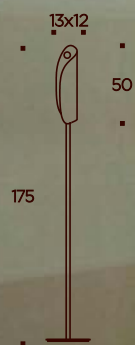

E27 1x100W
E27 LED 1x13W

COLUMBIA TERRA/FLOOR

T2.010 BIANCO CERAMICATO/CERAMIC WHITE