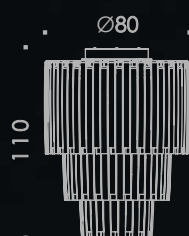

E27 4x100W ; E27 4x21W  ; E27 LED 4x13W

PI.KÀ TERRA/FLOOR

F2.002 BIANCO-NERO/WHITE-BLACK
F2.003 MULTICOLORE/MULTICOLOUR

E27 3x100W
E27 LED 3x21w

PI.KÀ 800 SOFFITTO/CEILING

F3.048 BIANCO-NERO/WHITE-BLACK

E27 7x100W
E27 7x21W 
E27 LED 7x13W