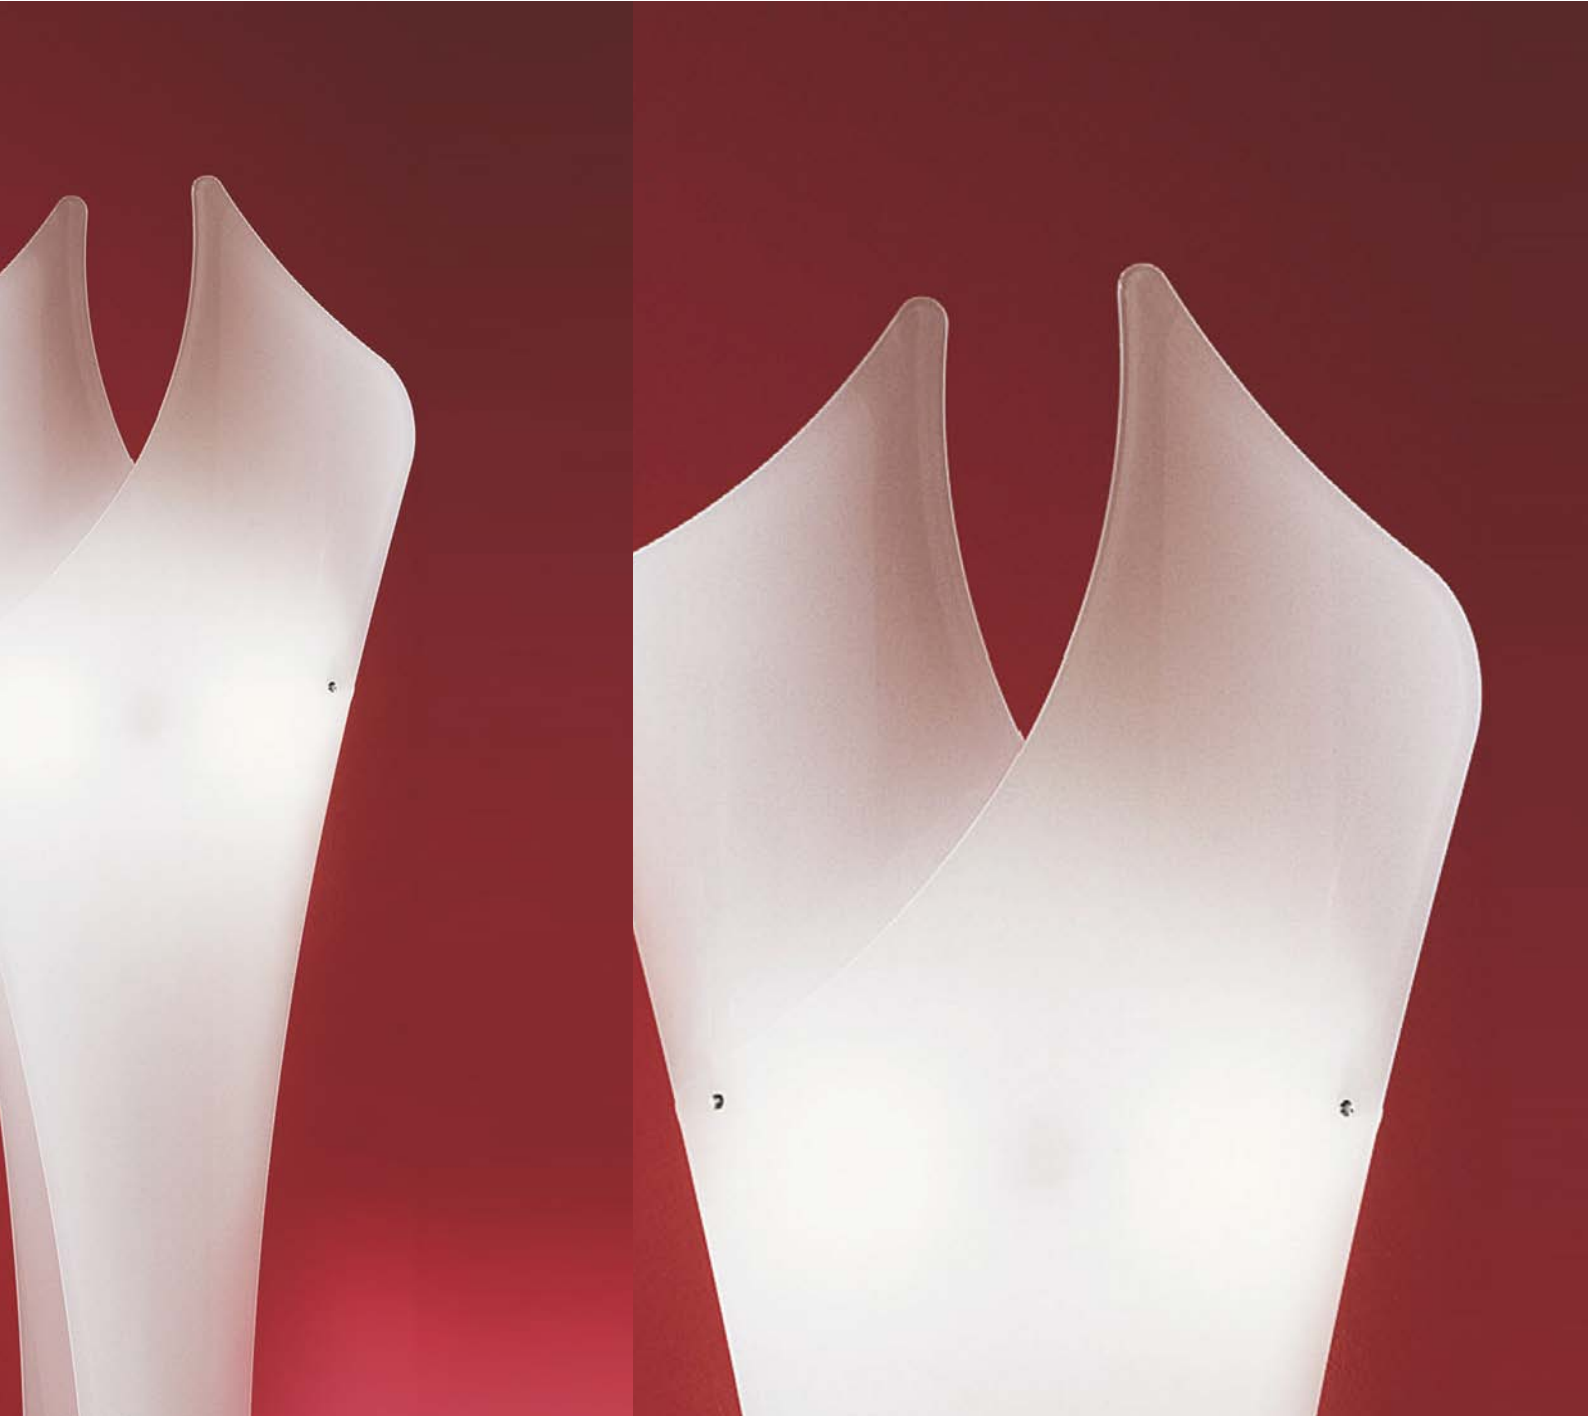

F3.041/D NERO/BLACK DIMMERABILE/DIMMABLE

TANGO

DESIGN MARINO BERGAMIN

E27 2x150W
 E27 ECO 2x105W
 E27 LED 2x13W

TANGO TERRA/FLOOR

T2.017 BIANCO CERAMICATO/CERAMIC WHITE

TESSI

DESIGN ARMANDO D'ANDREA