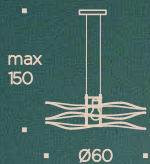

LAST.ONE SMALL PARETE/WALL

T3.053 CROMO/CHROME

LOOP

DESIGN ARMANDO D'ANDREA

E27 ALO 1x250W
E27 ECO 1x105W 

LOOP TERRA/FLOOR

- T2.002 CROMO-SATINATO-SATINATO/CHROME-SATIN-SATIN
- T2.003 CROMO-SATINATO-ROSSO/CHROME-SATIN-RED
- T2.004 ORO-SATINATO-SATINATO/GOLD-SATIN-TOBACCO
- T2.005 CROMO-SATINATO-SATINATO/CHROME-SATIN-TOBACCO