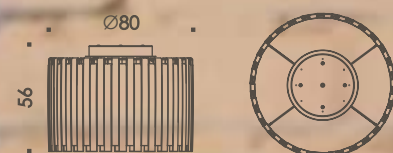

PI.KÀ 60 SOFFITTO/CEILING

F3.044 BIANCO-NERO/WHITE-BLACK
F3.045 MULTICOLORE/MULTICOLOUR

E27 4x60W ; E27 4x11W  ; E27 LED 4x10W

PI.KÀ 80 SOFFITTO/CEILING

F3.046 BIANCO-NERO/WHITE-BLACK
F3.047 MULTICOLORE/MULTICOLOUR