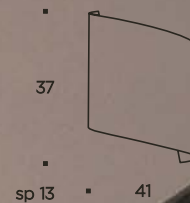

SPEEDY MAX PARETE/WALL

- T3.004 BIANCO/WHITE
- T3.005 EXTRACHIARO SATINATO/COOL WHITE
- T3.006 AMBRA/AMBER

E27 2x100W
E27 2x21W
E27 LED 2X13W