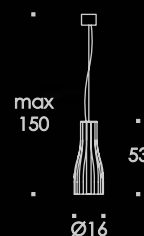

RANDA PARETE/WALL

- T3.129 BIANCO/WHITE
- T3.130 BIANCO-FOGLIA ORO/WHITE-GOLD LEAF
- T3.131 BIANCO-FOGLIA ARGENTO/WHITE-SILVER LEAF

RANDA

RAPÀLA

DESIGN ARMANDO D'ANDREA

RAPÀLA SOSPENSIONE/HANGING

- F1.011 BIANCO/WHITE
- F1.012 NERO/BLACK
- F1.013 VERDE/GREEN
- F1.014 ARANCIO/ORANGE
- F1.015 ROSSO/RED