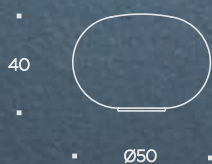

BIANCA 30 TAVOLO/TABLE

T4.017 BIANCO/WHITE

E27 1x100W
E27 1x21W 
E27 LED 1x11W

BIANCA 40 TAVOLO/TABLE

T4.018 BIANCO/WHITE

E27 1x100W
E27 1x21W 
E27 LED 1x11W

max
120

Ø30
Ø40
Ø50