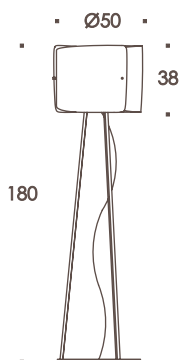

SPARTA

DESIGN ARMANDO D'ANDREA

SPARTA SOSPENSIONE/HANGING

F1.010 BIANCO SATINATO/SATIN WHITE

E27 ALO 1x250W ; E27 GLOBE 1x150W
E27 1x140W  ; E27 1x33W 

SPARTA TERRA/FLOOR

F2.001 BIANCO SATINATO/SATIN WHITE

E27 ALO 1x250W
E27 GLOBE 1x150W
E27 1x140W 