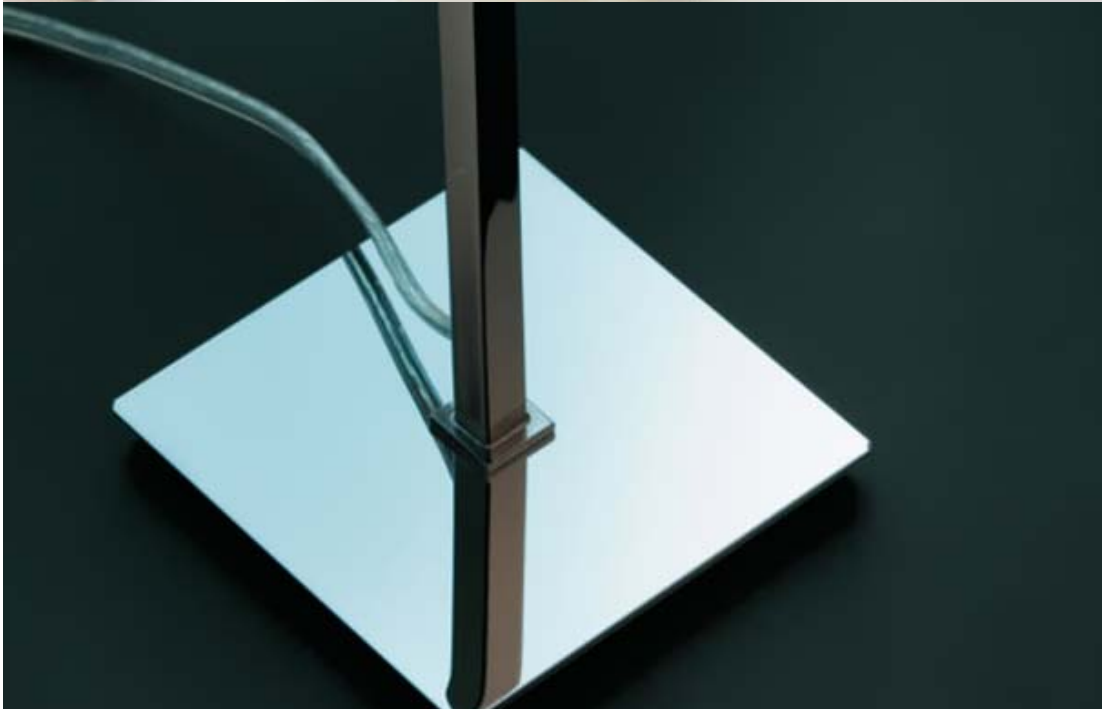

TREPERTRE

DESIGN ROBERTO CADDEO

TREPERTRE /2 PARETE/WALL

T3.036 EXTRACHIARO SATINATO/COOL WHITE

G9 2x40W - G9 2x33W 

TREPERTRE /3 PARETE/WALL

T3.037 EXTRACHIARO SATINATO/COOL WHITE

G9 3x40W - G9 3x33W 