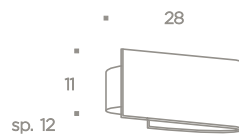

AURORA MAX TAVOLO/TABLE

T4.003 EXTRACHIARO SATINATO/COOL WHITE

E27 ALO 1X250W
E27 ECO 1X105W

AURORA TERRA/FLOOR

T2.007 EXTRACHIARO SATINATO/COOL WHITE

BEND PARETE/WALL

T3.044 BIANCO CERAMICATO/CERAMIC WHITE