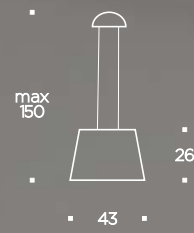

- T3.090 BIANCO/WHITE
- T3.091 EXTRACHIARO SATINATO/COOL WHITE
- T3.092 AMBRA/AMBER

PL 2G11 1x36W

FLÒ

FIÒ SOSPENSIONE/HANGING

T1.013 EXTRACHIARO SATINATO/COOL WHITE

T1.014 AMBRA/AMBER

T1.015 ROSSO/RED

E27 1x150W