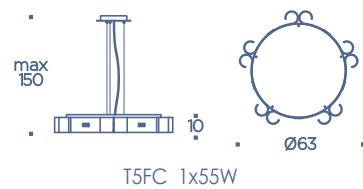

- T3.024 BIANCO-BIANCO/WHITE-WHITE
 T3.025 NERO-CROMO/BLACK-CHROME

ANTIBES MIRÒ PARETE/WALL

- T3.026 BIANCO-BIANCO/WHITE-WHITE
 T3.027 NERO-CROMO/BLACK-CHROME

ANTIBES MIRÒ SOSPENSIONE/HANGING

T1.007 BIANCO-BIANCO/WHITE-WHITE
T1.008 NERO-CROMO/BLACK-CHROME