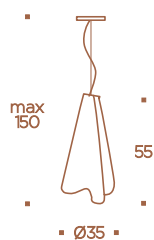

PARIGINA

DESIGN MARINO BERGAMIN

PARIGINA SMALL SOSPENSIONE/HANGING

T1.036 EXTRACHIARO SATINATO/COOL WHITE

E27 1x150W
E27 ECO 1X105w
E27 1x23W 
E27 LED 1x13W

PARIGINA MAX SOSPENSIONE/HANGING

T1.037 EXTRACHIARO SATINATO/COOL WHITE