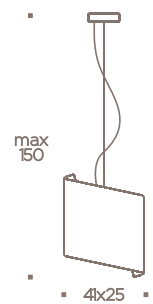

E27 1x100W
E27 1x21W
E27 LED 1x13W