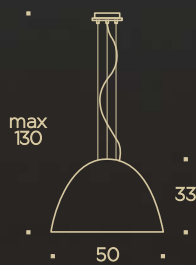

ATENA SOSPENSIONE/HANGING

- T1.042 BIANCO/WHITE
- T1.043 AMBRA/AMBER
- T1.044 NERO/BLACK

E27 ALO 1x150W
E27 GLOBE 1x150W
E27 1x33W ENERGY SAVING