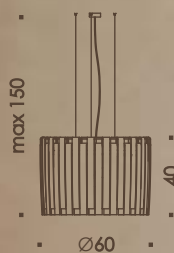

PI.KÀ 60 SOSPENSIONE/HANGING

F1.021 BIANCO-NERO/WHITE-BLACK
F1.022 MULTICOLORE/MULTICOLOUR