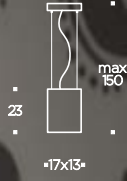

ATENA

ATENA SOSPENSIONE/HANGING

- T1.042 BIANCO/WHITE
- T1.043 AMBRA/AMBER
- T1.044 NERO/BLACK

E27 ALO 1x150W
E27 GLOBE 1x150W
E27 1x33W ENERGY SAVING

AURORA

AURORA MINI SOSPENSIONE/HANGING

T1.011 EXTRACHIARO SATINATO/COOL WHITE