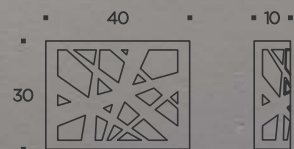

TESSI PARETE/WALL

- T3.134 BIANCO/WHITE
- T3.135 NERO/BLACK

E27 1x150W
E27 ECO 1x105W
E27 1x23W
E27 LED 1X13W