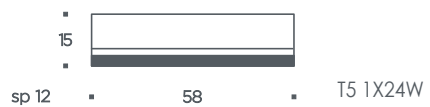

T4.005 MULTICOLORE/MULTICOLOUR

LAST.ONE

LAST.ONE MAX PARETE/WALL

T3.054 CROMO/CHROME

sp 12

25

G9 1x75W

G9 1x60W 