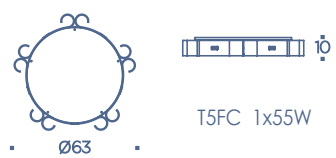

- T3.024 BIANCO-BIANCO/WHITE-WHITE
 T3.025 NERO-CROMO/BLACK-CHROME

ANTIBES MIRÒ PARETE/WALL

- T3.026 BIANCO-BIANCO/WHITE-WHITE
 T3.027 NERO-CROMO/BLACK-CHROME

ANTIBES MIRÒ SOSPENSIONE/HANGING

T1.007 BIANCO-BIANCO/WHITE-WHITE
T1.008 NERO-CROMO/BLACK-CHROME